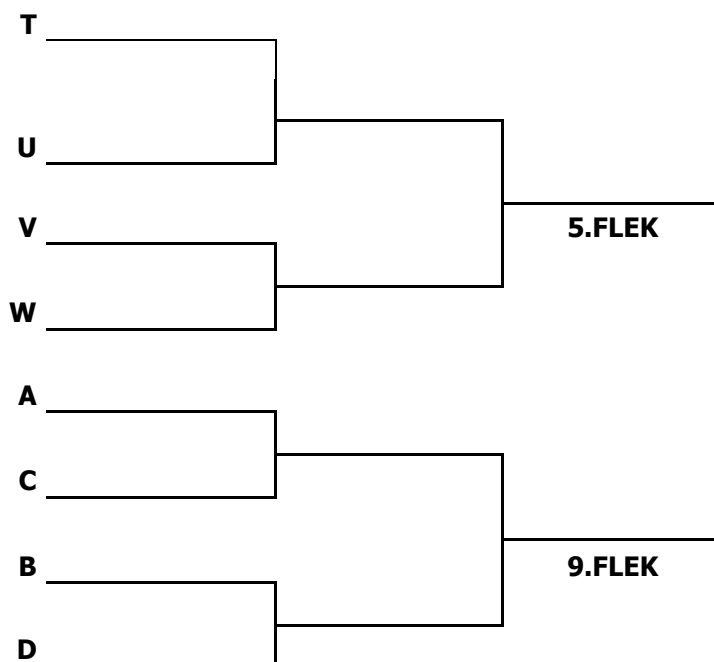

Rozpis zápasů na **přípravný turnaj MIZUNO AVL Plzeň**

		kurt 1	rozh.	kurt 2	rozh.	kurt 3	rozh.
8:30	1.	A2 – A3	A1	B2 – B3	B1	C2 – C3	C1
9:15	2.	A1 – A3	A2	B1 – B3	B2	C1 – C3	C2
10:00	3.	A1 – A2	A3	B1 – B2	B3	C1 – C2	C3
11:00	4.	2C – 3B	A1	D1 – D2	B1	2B – 3C	C1
	5.	1B – 2A		2D – 3A	D1	1A -	B1
	6.	1D -		1C -		O 9.flek	
	7.	semifinále		O 9.flek		semifinále	
	8.	O 5.flek		O 9.flek		O 5.flek	
	9.	O 3.flek		finále		O 5.flek	
	10.						

V PLAYOFF PÍSKÁ PORAŽENÝ TEAM PŘEDEŠLÉHO ZÁPASU!!!
Ceny jsou připraveny pro prvních 5 družstev a pro 9.družstvo!!!

Ceny věnovali:

PLAYOFF O VÍTĚZE přípravného turnaje AVL Plzeň

PLAYOFF O 5. a 9.místo

Skupina A					Body	Pořadí
	Mizuno					
		AVL				
			Plzeň			
				2022		

Skupina B					Body	Pořadí
	Mizuno					
		AVL				
			Plzeň			
				2022		

Za podporu děkujeme:

Skupina C					Body	Pořadí
	Mizuno					
		AVL				
			Plzeň			
				2022		

Skupina D					Body	Pořadí
	Mizuno					
		AVL				
			Plzeň			
				2022		